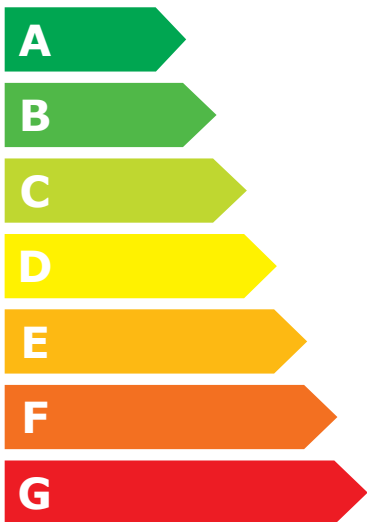

ENERG

AEG

TR9XW80889 916099862

73 kWh / 

8,0 kg

3:19