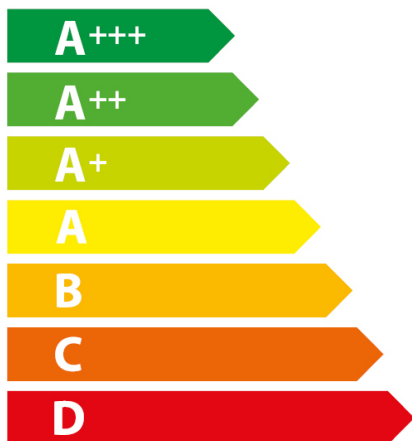

ENERG

енергия · ενεργεια

AEG

GB3020B 944 068 491

65 L

0,89 kWh/cycle*

0,78 kWh/cycle*

* цикъл · cyklus · portion · zykus · πρόγραμμα · ciclo · tsükkel · ohjelma · ciklus
ciklas · cikls · čiklu · cyclus · cykl · ciclu · program · cykel