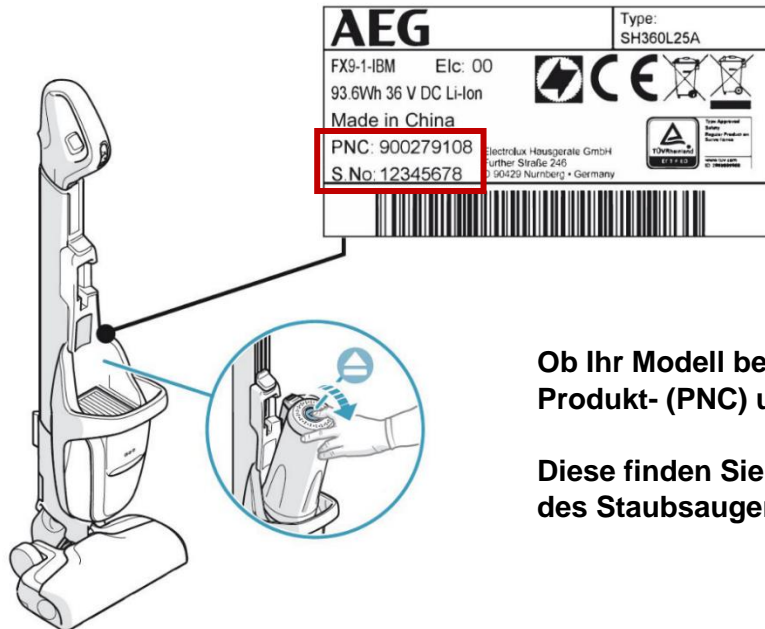

Folgende AEG Staubsaugermodelle sind vom Rückruf betroffen:

MODELL:	FX9-1-4IG	FX9-1-IBM	FX9-1-MBM	FX9-1-ANIM	FX9-1-ALRP	FX9-1-4IG
PNC:	900277604	900277605	900277606	900277607	900277614	900279107
EAN:	7332543595099	7332543595105	7332543595112	7332543595129	7332543667796	7332543595099

Folgende ELECTROLUX Staubsaugermodelle sind vom Rückruf betroffen:

MODELL:	PF91-4ST	PF91-4IG	PF91-6IBM	PF91-ANIMA	PF91-ALRGY	PF91-4ST
PNC:	900277599	900277600	900277601	900277602	900277603	900279101
EAN:	7332543595037	7332543595044	7332543595051	7332543595068	7332543595075	7332543595037

MODELL:	PF91-4IG	PF91-ANIMA	PF91-ALRGY	PF91-ALRP	PF91-ALRP
PNC:	900279102	900279104	900279105	900279155	900277616
EAN:	7332543595044	7332543595068	7332543595075	7332543702107	7332543702107

Bei allen AEG und ELECTROLUX Staubsaugermodellen sind jeweils die Seriennummern 00300341 - 14765437 betroffen.

Ob Ihr Modell betroffen ist, können Sie anhand der Modell-, Produkt- (PNC) und Seriennummern (SN) überprüfen.

Diese finden Sie auf einem Etikett hinter der Zycloneinheit des Staubsaugers.